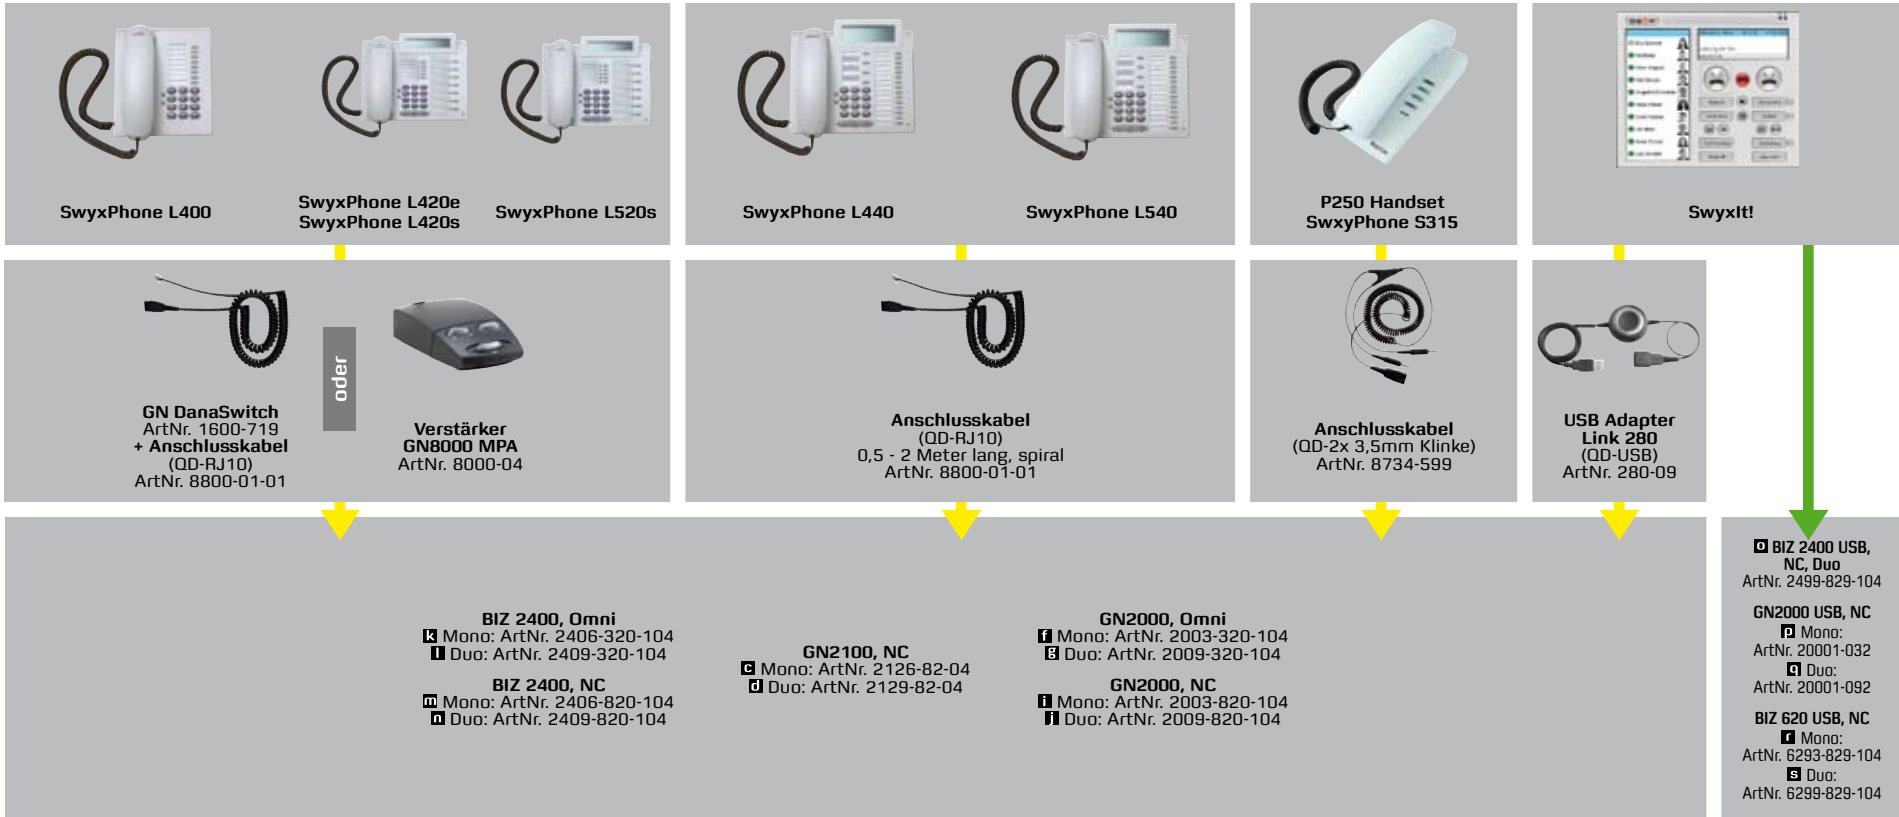

GN9350e, NC  
ArtNr. 9356-607-401  
 GN9330e USB, NC  
ArtNr. 9337-509-401

**L M N**  
PRO 9400 Serie

**O P**  
GO 6400 Serie

**A B C**  
GN9300 Serie

**D E F G**  
GN9120 Serie

k l m n  
BIZ 2400 Serie

f g i j r s  
GN2000 Serie

c d  
GN2100 Serie

t u  
BIZ 620 Serie