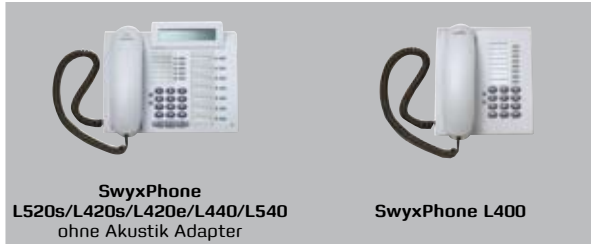

**1**  
Vorhandenes  
Telefon

**2**  
Adapter/Verstärker  
u. EHS/RCC  
Voraussetzungen

**EHS-Voraussetzungen**

1. SwyxPhone Akustik Adapter
2. SwyxWare ab V5.1
3. Adapter ab Release 10

+EHS Kabel  
ArtNr. 14201-10

Bei GN9350e und GN9330e USB  
RCC ab Version 6.0

**3**  
Artikelnummer  
Abb. siehe unten

GN9350e, NC  
ArtNr. 9356-607-401  
 GN9330e, NC  
ArtNr. 9337-508-401  
 GN9120, NF, EHS (Kabel inkl.)  
ArtNr. 9120-48-11  
 GN9120, Omni, EHS (Kabel inkl.)  
ArtNr. 9120-30-11  
 GN9120, NC, EHS (Kabel inkl.)  
ArtNr. 9120-28-11

GN9120, NC, Duo, EHS (Kabel inkl.)  
ArtNr. 9129-808-111  
 PRO 9470, NB  
ArtNr. 9470-26-904-101  
 PRO 9460, NC  
Mono: ArtNr. 9460-25-707-101  
Duo: ArtNr. 9460-29-707-101  
 GO 6470, NB  
ArtNr. 6470-15-207-501